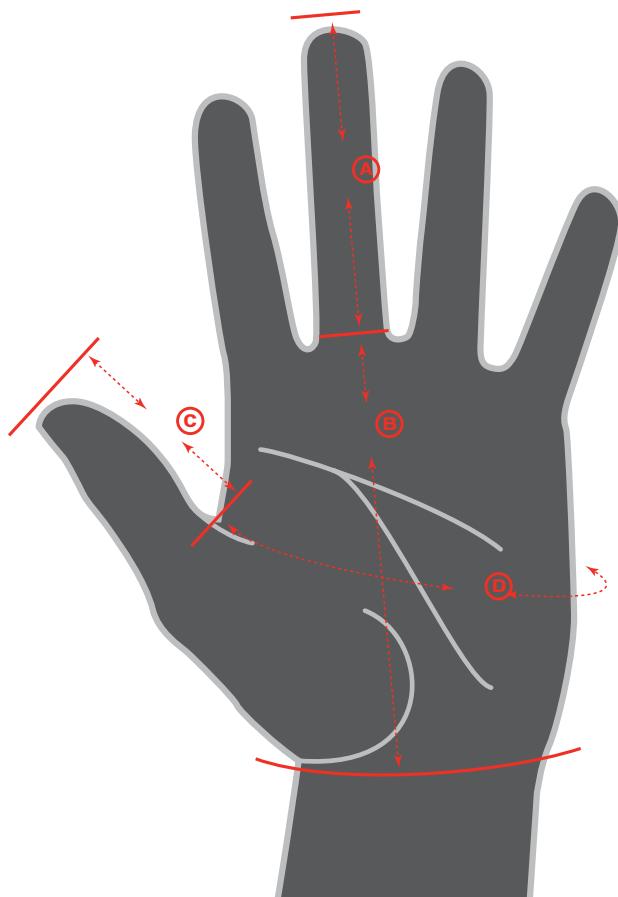

ŽENY

ŽENY VELIKOSTI V CM

	XS	S	S	M	M	L	L	XL
	0	2	4	6	8	10	12	14
HRUĎ	81	84	86	89	91	94	98	102
PAS přirozený pas	66	69	71	74	76	79	83	86
BOKY	91	94	97	99	102	104	108	112

## VELIKOST RUKY

- (A) DÉLKA PROSTŘEDNÍKU**  
Vzdálenost od špičky po jeho kořen
- (B) DÉLKA DLANĚ**  
Délka dlaně o spojení s prostředníkem po spojení s předloktím
- (C) DÉLKA PALCE**  
Délka palce od špičky po jeho kořen
- (D) OBVOD DLANĚ**  
Obvod dlaně měřený od kořene palce