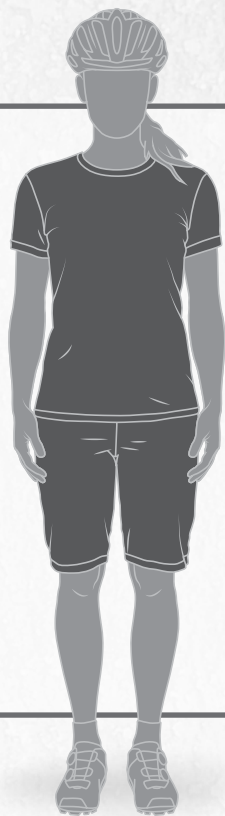

**RELAXED FIT**

- Volný střih tričkového stylu pro volný pohyb

**RELAXED FIT**

- Volný střih tričkového stylu pro volný pohyb

**RELAXED FIT**

- Volný střih tričkového stylu pro volný pohyb

**HIGH VOLUME MTB FIT**

- Zvětšený objem nohaic a ochrany, možnost použití chráničů kolen

**RELAXED MTB FIT**

- Volný střih pro použití s nebo bez chráničů

**TAILORED MTB FIT**

- Užší střih, podobný Form f itu

**RELAXED FIT**

- Volný střih tričkového stylu pro volný pohyb

**RELAXED FIT**

- Volný střih tričkového stylu pro volný pohyb

**STANDARD FIT**

- Střih více na tělo pro dlouhodobý komfort při jízdě

**FORM FIT**

- Těsný střih přizpůsobený agresivní jízdní pozici

**TAILORED FIT**

- Užší střih, podobný Form fitu

**FORM FIT**

- Těsný střih

**FORM FIT**

- Těsný střih

**FORM FIT**

- Těsný střih