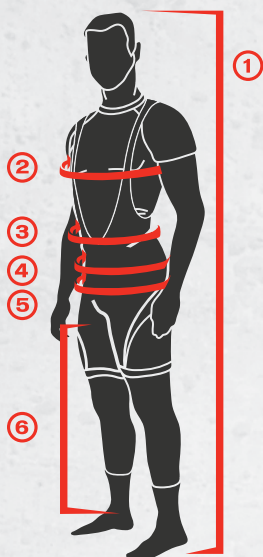

- Zvětšený objem nohaic a ochrany, možnost použití chráničů kolen

**RELAXED MTB FIT**

- Volný střih pro použití s nebo bez chráničů

**TAILORED MTB FIT**

- Užší střih, podobný Form f itu

**RELAXED FIT**

- Volný střih tričkového stylu pro volný pohyb

**RELAXED FIT**

- Volný střih tričkového stylu pro volný pohyb

**STANDARD FIT**

- Střih více na tělo pro dlouhodobý komfort při jízdě

**FORM FIT**

- Těsný střih přizpůsobený agresivní jízdní pozici

**TAILORED FIT**

- Užší střih, podobný Form fitu

**FORM FIT**

- Těsný střih

**FORM FIT**

- Těsný střih

**FORM FIT**

- Těsný střih

# MUŽI

MUŽI VELIKOSTI V CM						
	XS	SM	MD	LG	XL	XXL
① NORMÁLNÍ VÝŠKA	--	170 - 175	175 - 180	180 - 185	185 - 191	185 - 191
PRODLOUŽENÁ		185	188	193		
② HRUŤ	--	89 - 95	97 - 103	104 - 113	114 - 123	124 - 130
③ PAS přirozený pas	--	71 - 77	79 - 83	84 - 88	89 - 95	97 - 102
⑤ BOKY	--	91 - 95	97 - 102	103 - 109	110 - 117	118 - 122
⑥ VNITŘNÍ NOHAVICE	--	72	75	77	80	83