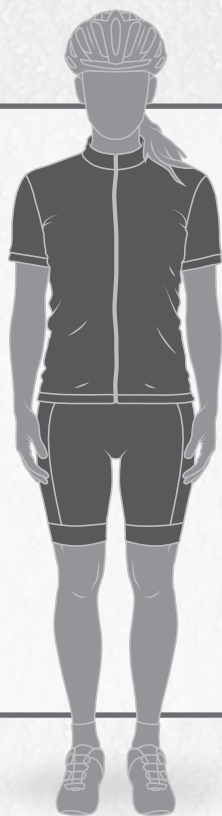

**RELAXED FIT**

- Volný střih tričkového stylu pro volný pohyb

**RELAXED FIT**

- Volný střih tričkového stylu pro volný pohyb

**RELAXED FIT**

- Volný střih tričkového stylu pro volný pohyb

**HIGH VOLUME MTB FIT**

- Zvětšený objem nohaic a ochrany, možnost použití chráničů kolen

**RELAXED MTB FIT**

- Volný střih pro použití s nebo bez chráničů

**TAILORED MTB FIT**

- Užší střih, podobný Form f itu

**RELAXED FIT**

- Volný střih tričkového stylu pro volný pohyb

**RELAXED FIT**

- Volný střih tričkového stylu pro volný pohyb

**STANDARD FIT**

- Střih více na tělo pro dlouhodobý komfort při jízdě

**FORM FIT**

- Těsný střih přizpůsobený agresivní jízdní pozici

**TAILORED FIT**

- Užší střih, podobný Form fitu

**FORM FIT**

- Těsný střih

**FORM FIT**

- Těsný střih

**FORM FIT**

- Těsný střih