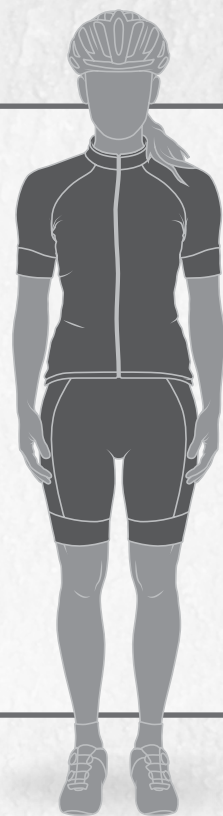

**RELAXED FIT**

- Volný střih tričkového stylu pro volný pohyb

**RELAXED FIT**

- Volný střih tričkového stylu pro volný pohyb

**RELAXED FIT**

- Volný střih tričkového stylu pro volný pohyb

**HIGH VOLUME MTB FIT**

- Zvětšený objem nohaic a ochrany, možnost použití chráničů kolen

**RELAXED MTB FIT**

- Volný střih pro použití s nebo bez chráničů

**TAILORED MTB FIT**

- Užší střih, podobný Form f itu

**RELAXED FIT**

- Volný střih tričkového stylu pro volný pohyb

**RELAXED FIT**

- Volný střih tričkového stylu pro volný pohyb

**STANDARD FIT**

- Střih více na tělo pro dlouhodobý komfort při jízdě

**FORM FIT**

- Těsný střih přizpůsobený agresivní jízdní pozici

**TAILORED FIT**

- Užší střih, podobný Form fitu

**FORM FIT**

- Těsný střih

**FORM FIT**

- Těsný střih

**FORM FIT**

- Těsný střih