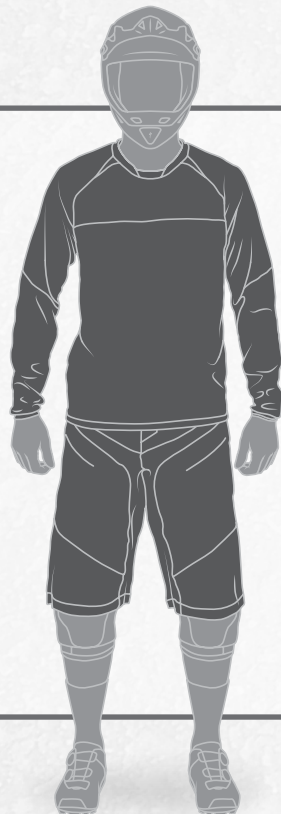

**RELAXED FIT**

- Volný střih tričkového stylu pro volný pohyb

**RELAXED FIT**

- Volný střih tričkového stylu pro volný pohyb

**RELAXED FIT**

- Volný střih tričkového stylu pro volný pohyb

**HIGH VOLUME MTB FIT**

- Zvětšený objem nohaic a ochrany, možnost použití chráničů kolen

**RELAXED MTB FIT**

- Volný střih pro použití s nebo bez chráničů

**TAILORED MTB FIT**

- Užší střih, podobný Form f itu

**RELAXED FIT**

- Volný střih tričkového stylu pro volný pohyb

**RELAXED FIT**

- Volný střih tričkového stylu pro volný pohyb

**STANDARD FIT**

- Střih více na tělo pro dlouhodobý komfort při jízdě

**FORM FIT**

- Těsný střih přizpůsobený agresivní jízdní pozici

**TAILORED FIT**

- Užší střih, podobný Form fitu

**FORM FIT**

- Těsný střih

**FORM FIT**

- Těsný střih

**FORM FIT**

- Těsný střih