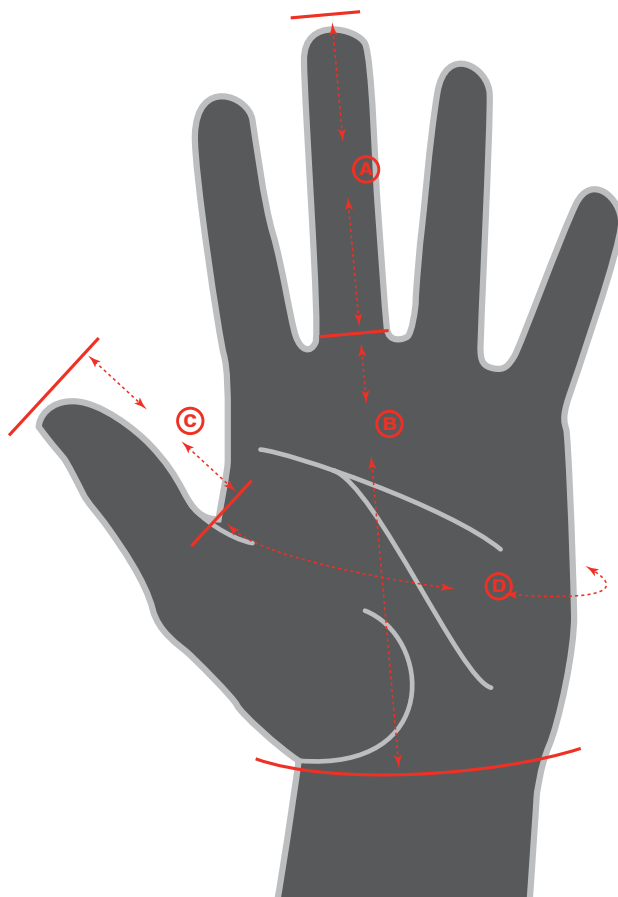

VELIKOST RUKY

- (A) DÉLKA PROSTŘEDNÍKU**
Vzdálenost od špičky po jeho kořen
- (B) DÉLKA DLANĚ**
Délka dlaně o spojení s prostředníkem po spojení s předloktím
- (C) DÉLKA PALCE**
Délka palce od špičky po jeho kořen
- (D) OBVOD DLANĚ**
Obvod dlaně měřený od kořene palce

Velikosti rukavic muži (cm)

	SM	MD	LG	XL	XXL
(A) DÉLKA PROSTŘEDNÍKU	< 8.1cm	8.1cm - 8.6cm	8.6cm - 9.0cm	9.0cm - 9.4cm	> 9.4cm
(B) DÉLKA DLANĚ	< 11.1cm	11.1cm - 11.3cm	11.3cm - 11.7cm	11.7cm - 12.1cm	> 12.1cm
(C) DÉLKA PALCE	< 6.4cm	6.4cm - 6.8cm	6.8cm - 7.1cm	7.1cm - 7.4cm	> 7.4cm
(D) OBVOD DLANĚ	< 22cm	22cm - 22.5cm	22.5cm - 23.5cm	23.5cm - 24.5cm	> 24.5cm

Velikosti rukavic ženy (cm)

	SM	MD	LG	XL	XXL
(A) DÉLKA PROSTŘEDNÍKU	< 6.9cm	6.9cm - 7.4cm	7.4cm - 7.8cm	7.8cm - 8.2cm	> 8.2cm
(B) DÉLKA DLANĚ	< 9.7cm	9.7cm - 10cm	10cm - 10.4cm	10.4cm - 10.8cm	> 10.8cm
(C) DÉLKA PALCE	< 5.4cm	5.4cm - 5.7cm	5.7cm - 6.1cm	6.1cm - 6.5cm	> 6.5cm
(D) OBVOD DLANĚ	< 18.5cm	18.5cm - 19.5cm	19.5cm - 20.5cm	20.5cm - 21.5cm	> 21.5cm